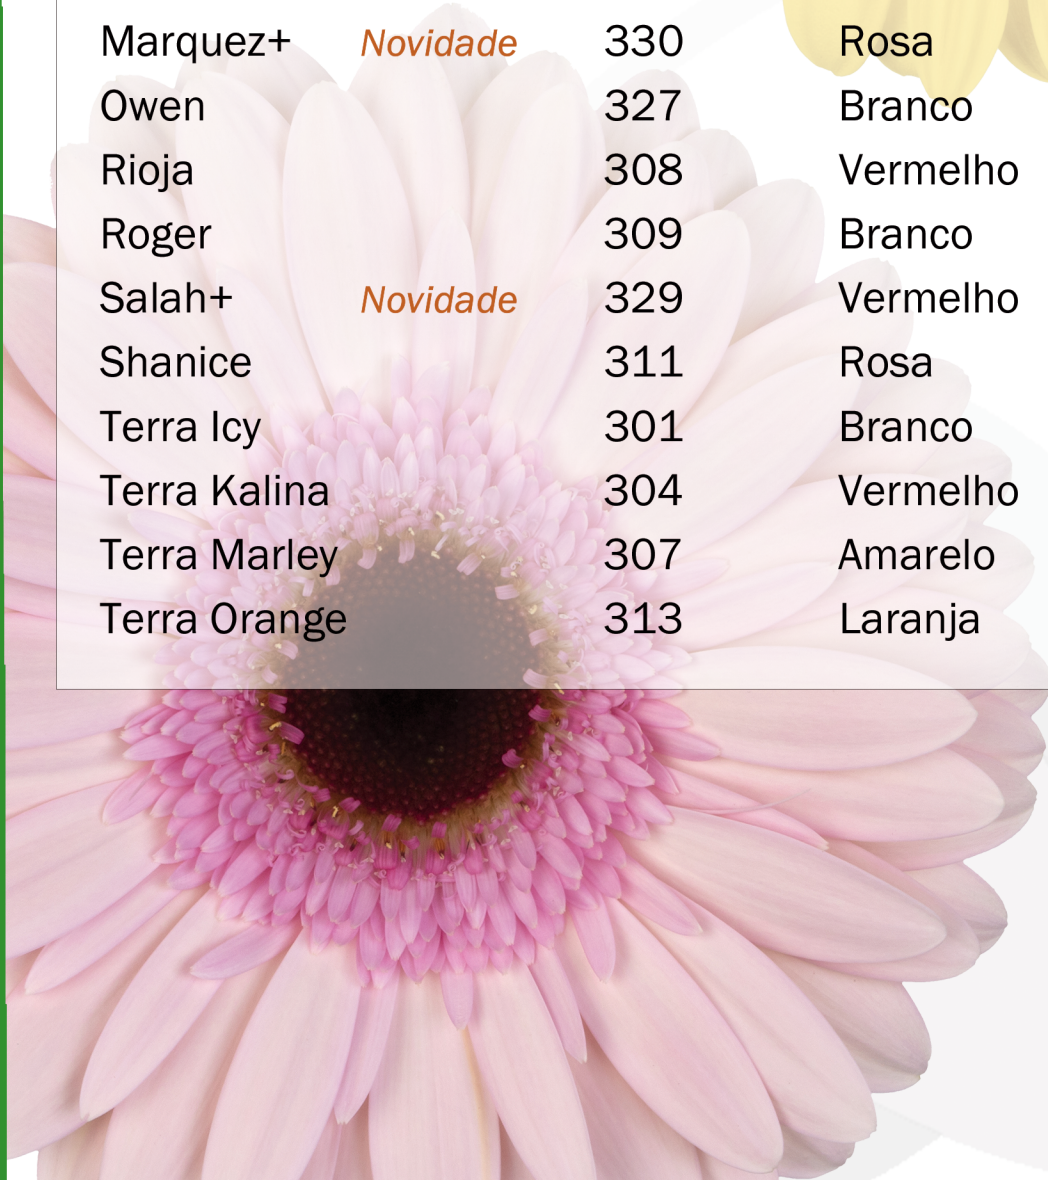

GÉRBERA

DESCRIÇÃO		CÓDIGO	COR	MM
Ambassador		300	Roxo	10.12
Ardilles	<i>Novidade</i>	340	Amarelo	10.12
Gento+	<i>Novidade</i>	342	Laranja	11.12
Good Mood		323	Amarelo	10.12
Kiros+	<i>Novidade</i>	341	Amarelo	10.12
Marquez+	<i>Novidade</i>	330	Rosa	10.12
Owen		327	Branco	10.12
Rioja		308	Vermelho	10.12
Roger		309	Branco	10.12
Salah+	<i>Novidade</i>	329	Vermelho	10.11
Shanice		311	Rosa	10.12
Terra Icy		301	Branco	11.12
Terra Kalina		304	Vermelho	10.12
Terra Marley		307	Amarelo	10.12
Terra Orange		313	Laranja	12.14

BRASILFLOR

DÜMMEN ORANGE