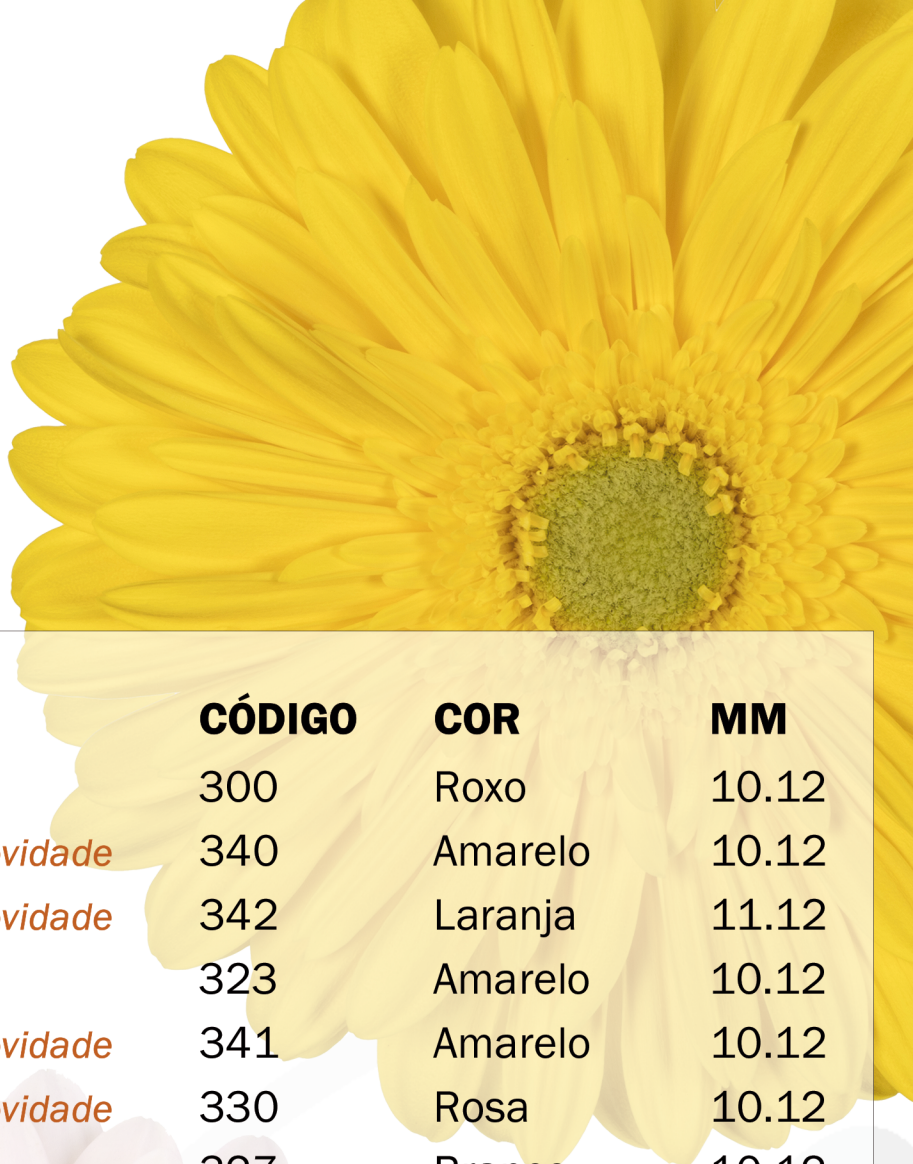

323
Good mood

311
Shanice

330 *Novidade*
Marquez+

300
Ambassador

GÉRBERA

DESCRIÇÃO		CÓDIGO	COR	MM
Ambassador		300	Roxo	10.12
Ardilles	<i>Novidade</i>	340	Amarelo	10.12
Gento+	<i>Novidade</i>	342	Laranja	11.12
Good Mood		323	Amarelo	10.12
Kiros+	<i>Novidade</i>	341	Amarelo	10.12
Marquez+	<i>Novidade</i>	330	Rosa	10.12
Owen		327	Branco	10.12
Rioja		308	Vermelho	10.12
Roger		309	Branco	10.12
Salah+	<i>Novidade</i>	329	Vermelho	10.11
Shanice		311	Rosa	10.12
Terra Icy		301	Branco	11.12
Terra Kalina		304	Vermelho	10.12
Terra Marley		307	Amarelo	10.12
Terra Orange		313	Laranja	12.14